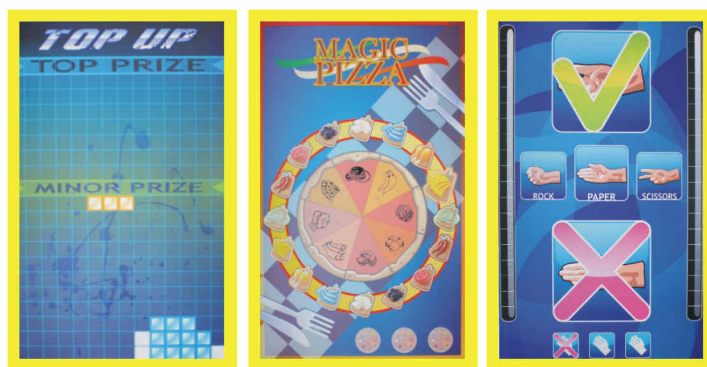

Nový produkt v kategorii dovednostních automatů.

- zkouška reflexů a vnímavosti
- atraktivní design
- poutavé doprovodné ozvučení
- hra o věčné ceny
- nastavení obtížnosti a výběr cen
- velice snadná obsluha
- výběr ze tří zajímavých her
- vysoké výdělky
- kompaktní rozměry (v: 196cm, š: 73cm, h: 77cm)

Hrací přístroj Top-up je novým produktem škály dovednostních automatů, při kterém si hráč vyzkouší své reflexy a vnímavost. Úspěšní hráči mohou získat nejen ceny nízké hodnoty, ale mohou hrát i o ceny vyšší cenové skupiny. Výběr cen a obtížnost je na provozovateli (majiteli) přístroje. Přístroj je již v základní verzi dodáván s tzv. vydavačem kapslí (dispenzorem). Kapsle, která každá obsahuje drobnou cenu, jsou také dodávány v ceně přístroje a mohou být vydávány při každém odehraném kreditu, tím se každý stává vítězem!!!