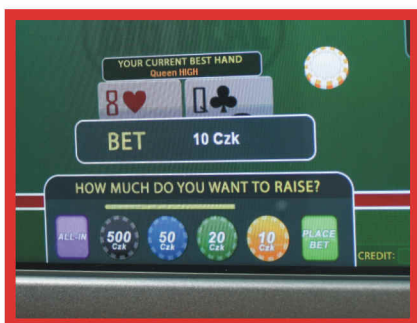

BIG TONYHO POKER TEXAS HOLD´EM

OVLÁDÁNÍ DOTYKEM ORIGINÁLNÍ DESIGN PRO 1-4 HRÁČE

Jedinečný zážitek z pokeru TEXAS HOLD´EM Vám zajistí tento hrací stůl!

- velice přehledné zpracování hry
- součástí jsou elektronické POKERKARTY vydávané přímo přístrojem
- zakoupenou POKERKARTU může hráč využít i v budoucích hrách
- karty se načítají snímačem bezdotykově
- špičkové akceptory bankovek
- široké spektrum nastavení pro provozovatele
- efektní zvukový doprovod

- speciálně povrchově upravená dotyková obrazovka proti poškrábání s možností odkládání nápojů, popelníků apod.
- hra se ovládá dotykem, vše se zobrazuje na velkém displeji s výborným kontrastem
- profesionální grafické zpracování, postava Big Tonyho je animována v 3D