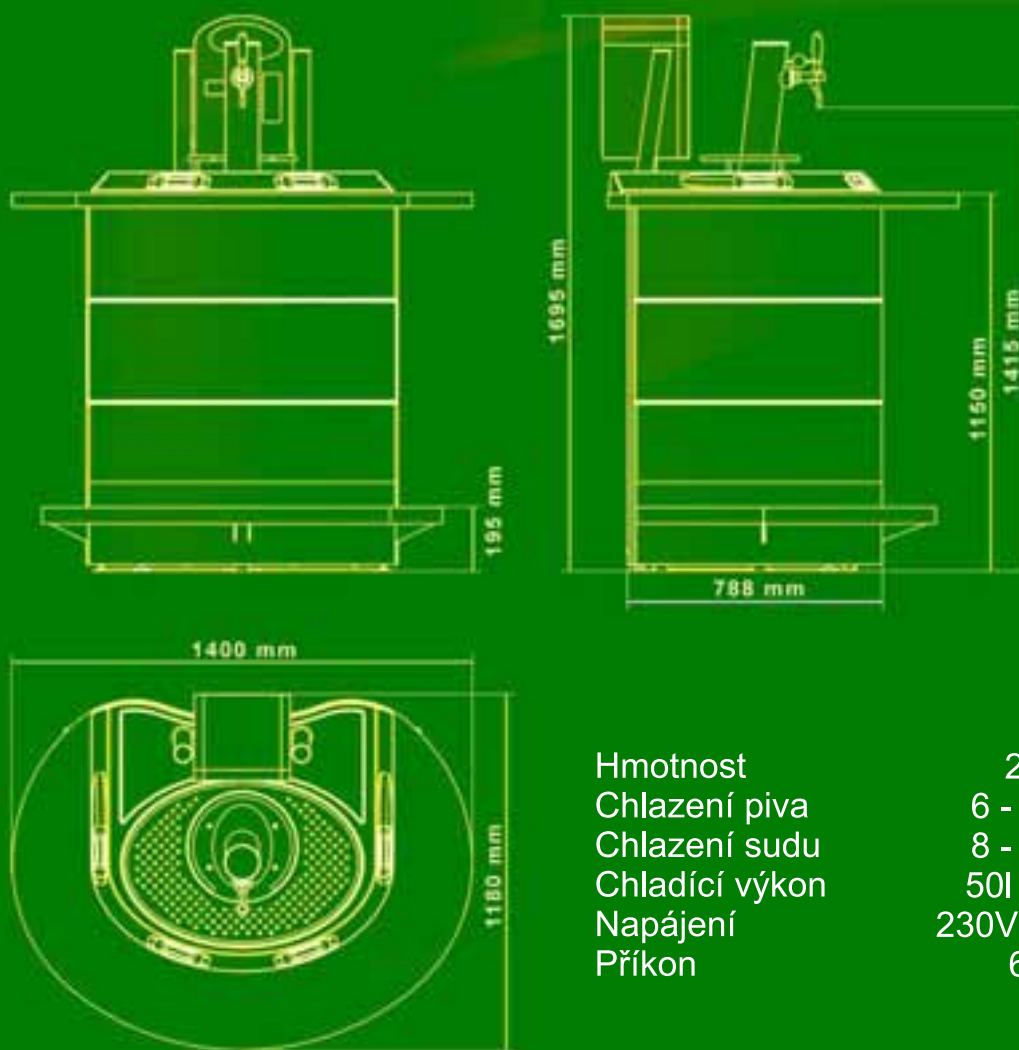

Samoobslužný výčepní pult

Výčepní pult je určený pro prodej piva, nebo jiných nápojů z KEG sudů do objemu 50 litrů. Systém vkládání kreditu a přesného čepování předplaceného množství nápoje je jediný svého druhu mezi výčepními zařízeními.

Snadný transport

Výčepní pult je možné jednoduše rozebrat a přenést přes dveře široké jen 800mm.

Jedinečný chladicí systém

Uvnitř výčepního pultu se nachází chladicí zařízení na průtokové chlazení piva v rozsahu od 6 °C do 13 °C. V prostoru chladicího boxu je možné udržovat teplotu v rozmezí od 8 °C do 13 °C. V pultě se nachází láhev na hnací plyn a sběrná nádoba na pivo, které přeteklo přes rošt.

Technická specifikace

Hmotnost	210 kg
Chlazení piva	6 - 12 °C
Chlazení sudu	8 - 12 °C
Chladicí výkon	50l / hod.
Napájení	230V 50Hz
Příkon	600 W

Prostor pro Vaší reklamu

Výčepní pult lze jednoduše pomocí reklamy změnit v originální zařízení Vaší společnosti. Individuální barevné variace se řeší již při výrobě výčepního pultu.