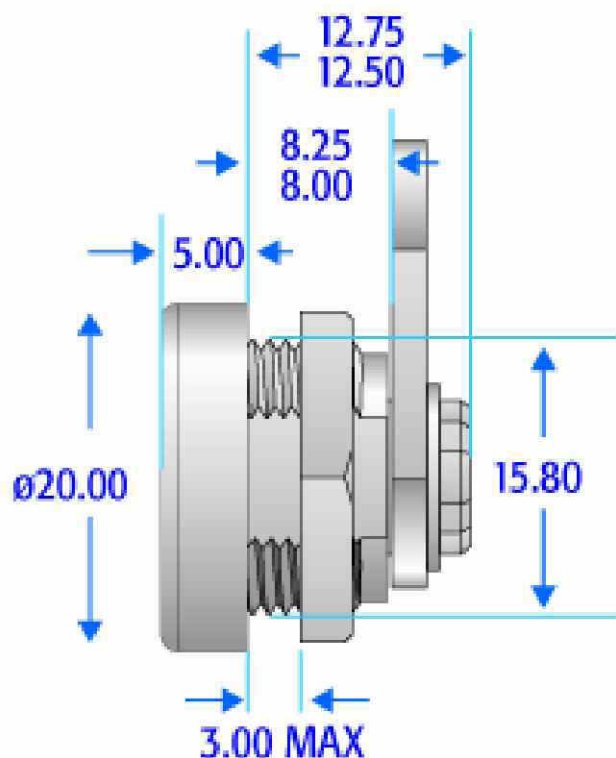

SÉRIE 21 micro - mechanický zámeček

Série 21 micro

Mechanický zámeček mikro velikosti s 5-ti diskovým systémem západky zámku s překvapující mnohostranností. Tělo zámku z tlakového odlitku umožňuje nabídnout velice kompetitivní cenu, povrch završen leštěným chromem vypadá skvěle při využití v jakékoliv aplikaci. Série 21 je ideální pro využití v aplikacích, kde není kladen důraz na vysoký stupeň zabezpečení, ať už venkovní či vnitřní. Tento typ zámku je možností dodat jako sérii zámků se stejnými klíči (shodný klíčový kód) nebo různými klíči (různý klíčový kód), v tomto případě je množství kombinací maximálně 200. Dvojitě klíčové drážky znamenají, že klíč může být využit i obráceně pro větší pohodlí konečného zákazníka. Série 21 je dodávána se závitovou maticí a dvěma typy délek packy 20mm a 30mm. Možné pohyby klíčů: 1, 2, 3, 4, 5.

Series 21

mm

ZÁBAVNÍ TECHNIKA - VÝROBA, PRODEJ, PROVOZ, SERVIS A PRODEJ NÁHRADNÍCH DÍLŮ