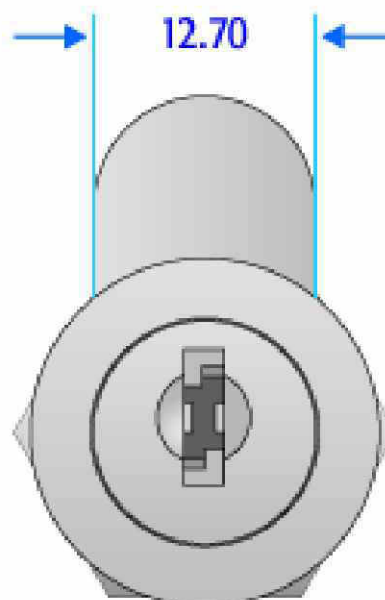

SÉRIE 21 micro - mechanický zámeček

Série 21 micro

Mechanický zámeček mikro velikosti s 5-ti diskovým systémem západky zámku s překvapující mnohostranností. Tělo zámku z tlakového odlitku umožňuje nabídnout velice kompetitivní cenu, povrch završen leštěným chromem vypadá skvěle při využití v jakékoliv aplikaci. Série 21 je ideální pro využití v aplikacích, kde není kladen důraz na vysoký stupeň zabezpečení, ať už venkovní či vnitřní. Tento typ zámku je možností dodat jako sérii zámků se stejnými klíči (shodný klíčový kód) nebo různými klíči (různý klíčový kód), v tomto případě je množství kombinací maximálně 200. Dvojitě klíčové drážky znamenají, že klíč může být využit i obráceně pro větší pohodlí konečného zákazníka. Série 21 je dodávána se závitovou maticí a dvěma typy délek packy 20mm a 30mm. Možné pohyby klíčů: 1, 2, 3, 4, 5.

Series 21

mm

ZÁBAVNÍ TECHNIKA - VÝROBA, PRODEJ, PROVOZ, SERVIS A PRODEJ NÁHRADNÍCH DÍLŮ